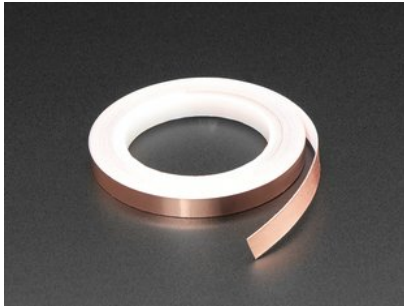

Fotografía: Adafruit

Cinta multiconductora de cuatro pistas en color negro

Ideal para conectar a distancia sin que los hilos se toquen

<https://www.adafruit.com/product/1424>

Tecnología vestible a tu alcance

Fibra conductora

<https://www.sparkfun.com/products/retired/10868>

Fotografía: Sparkfun

Fibra conductora

<https://www.adafruit.com/product/1088>

Fotografía: Adafruit

Lámina de poliamida recubierta de cobre (Pyrallux®)

<https://www.adafruit.com/product/1894>

Fotografía: Adafruit

Cinta de cobre adhesiva (6 mm de ancho y 15 m de longitud)

<https://www.adafruit.com/product/1128>

Fotografía: Adafruit

Fotografía: Sparkfun

Cinta de cobre adhesiva (5 mm de ancho y 15 m de longitud)

<https://www.sparkfun.com/products/13827>

Fotografía: Adafruit

Cinta de cobre adhesiva (6 mm de ancho y 5 m de longitud)

<https://www.adafruit.com/product/3483>